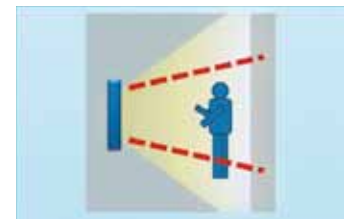

EFFEKT

Leuchten Sie Glas von innen aus.

Als Lichtquellen sind energiesparende LED-Lämpchen im Rahmen unauffällig untergebracht. Für die gleichmäßige Verteilung des Lichts über die komplette Glasscheibe sorgt eine Streuscheibe hinter der Vorsatzscheibe. Ihre geritzte Struktur ist das Geheimnis des faszinierenden Effekts.

TECHNIK

Nutzen Sie hocheffiziente Lichtquellen.

Mit LEDSCREEN bringen Sie selbst dünne Glasflächen (8-12 mm) zum Erstrahlen. Das Beeindruckende daran ist, dass Glasflächen aus sich heraus vollflächig, gleichmäßig und ultrahell leuchten.

KREATIVITÄT

Entdecken Sie absolute Gestaltungsfreiheit.

Wählen Sie zwischen unterschiedlichsten Einsatzmöglichkeiten und Farbtönen bis hin zum Rot-Grün-Blau-Farbwechsel. Da LEDSCREEN in der von Ihnen benötigten Größe maßgefertigt wird, haben Sie weitere Optionen bei der Gestaltung. Dank digitalem Fotodruck sind Ihrer Fantasie dabei keine Grenzen gesetzt.