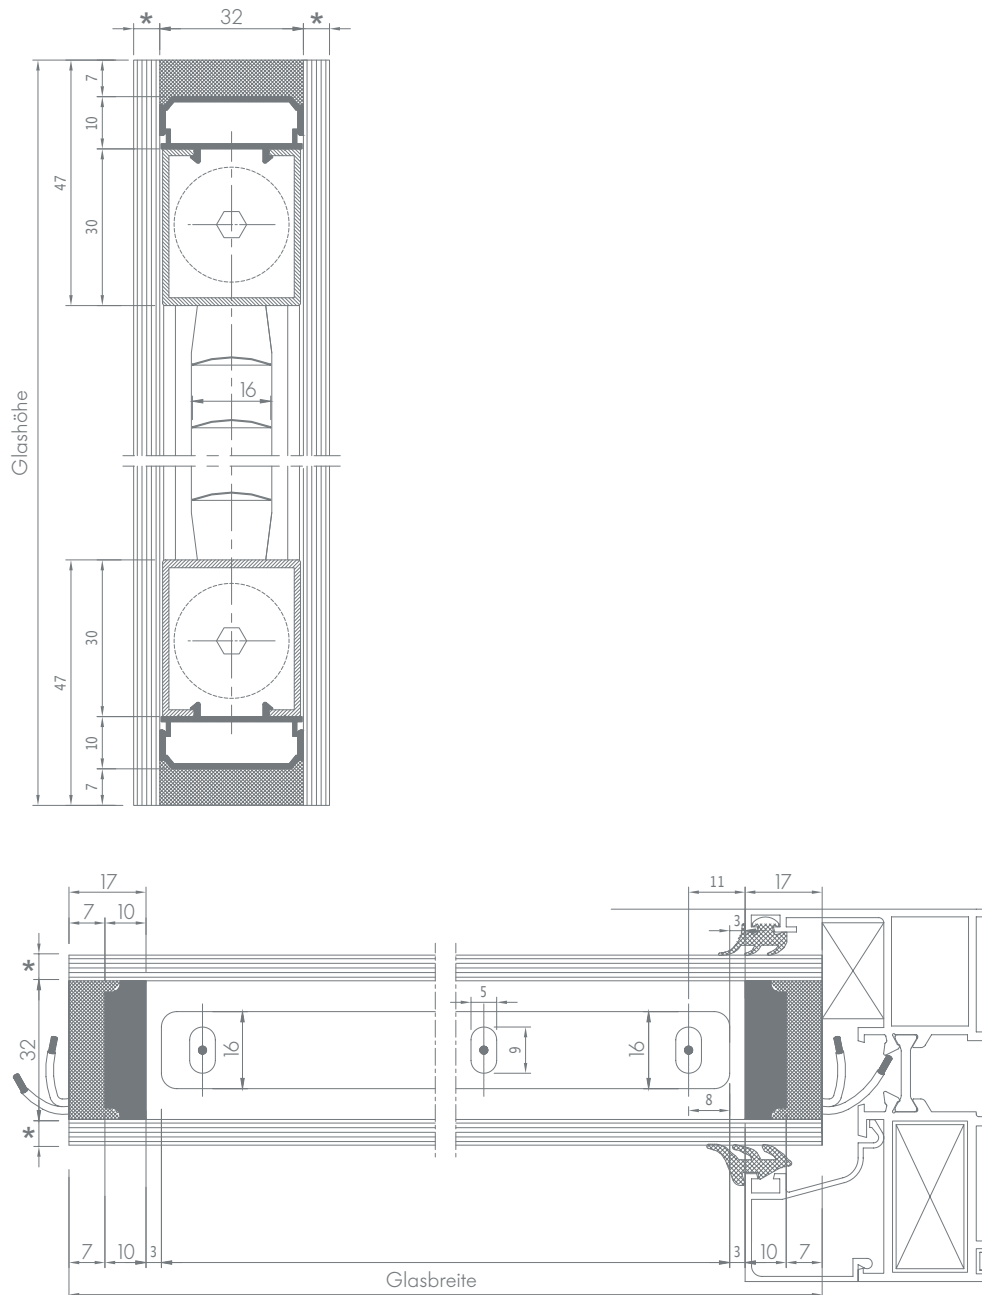

## Dimensionen

<b>Minimale</b>	<b>Breite</b>	<b>350 mm</b>
<b>Maximale</b>	<b>Breite</b>	<b>1000 mm</b>
<b>Minimale</b>	<b>Höhe</b>	<b>300 mm</b>
<b>Maximale</b>	<b>Höhe</b>	<b>2200 mm</b>
<b>Maximale</b>	<b>Fläche</b>	<b>2,0 m<sup>2</sup></b>

**Technische Hinweise:**

Es dürfen nur von uns freigegebene Elektrozubehörite verwendet werden. Bei Nichtbeachtung entfällt die Garantie auf die komplette ISOscreen-Einheit.

Die Randverbundhöhe (Abstandhalter + Dichtstoff) aller ISOscreen-Systeme beträgt ca. 17 mm. Dieser Bereich sollte durch die Rahmenkonstruktion abgedeckt werden.