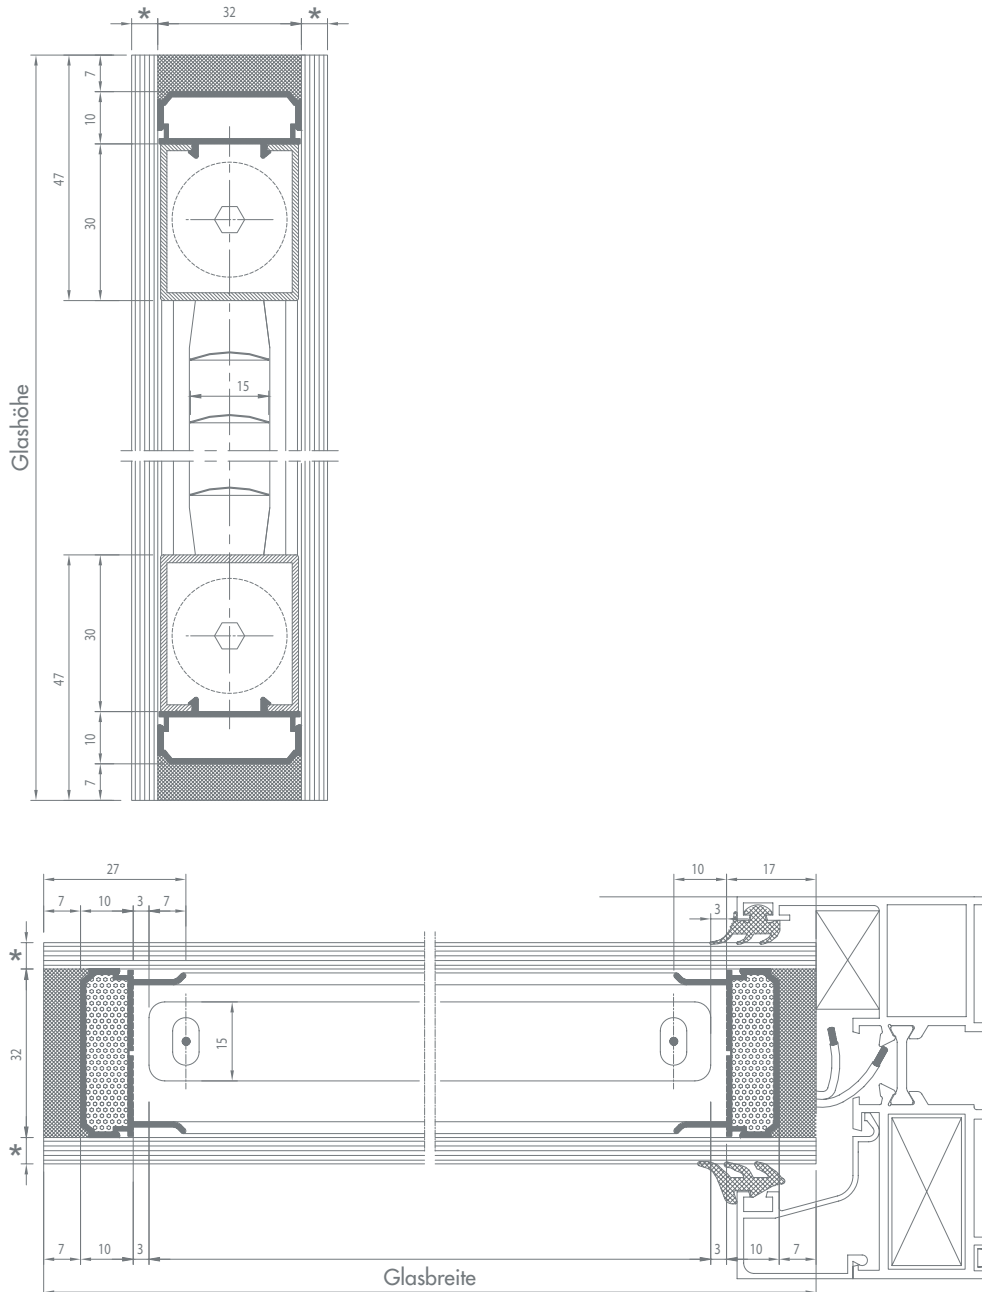

Dimensionen

Minimale	Breite	350 mm
Maximale	Breite	2700 mm
Minimale	Höhe	300 mm
Maximale	Höhe	4000 mm
Maximale	Fläche	8,0 m²

Technische Hinweise:

Es dürfen nur von uns freigegebene Elektrozubehöerteile verwendet werden. Bei Nichtbeachtung entfällt die Garantie auf die komplette ISOscreen-Einheit.

Die Randverbundhöhe (Abstandhalter + Dichtstoff) aller ISOscreen-Systeme beträgt ca. 17 mm. Dieser Bereich sollte durch die Rahmenkonstruktion abgedeckt werden.

Technische Hinweise:

Es dürfen nur von uns freigegebene Elektrozubehöerteile verwendet werden. Bei Nichtbeachtung entfällt die Garantie auf die komplette ISOscreen-Einheit.

Die Randverbundhöhe (Abstandhalter + Dichtstoff) aller ISOscreen-Systeme beträgt ca. 17 mm. Dieser Bereich sollte durch die Rahmenkonstruktion abgedeckt werden.