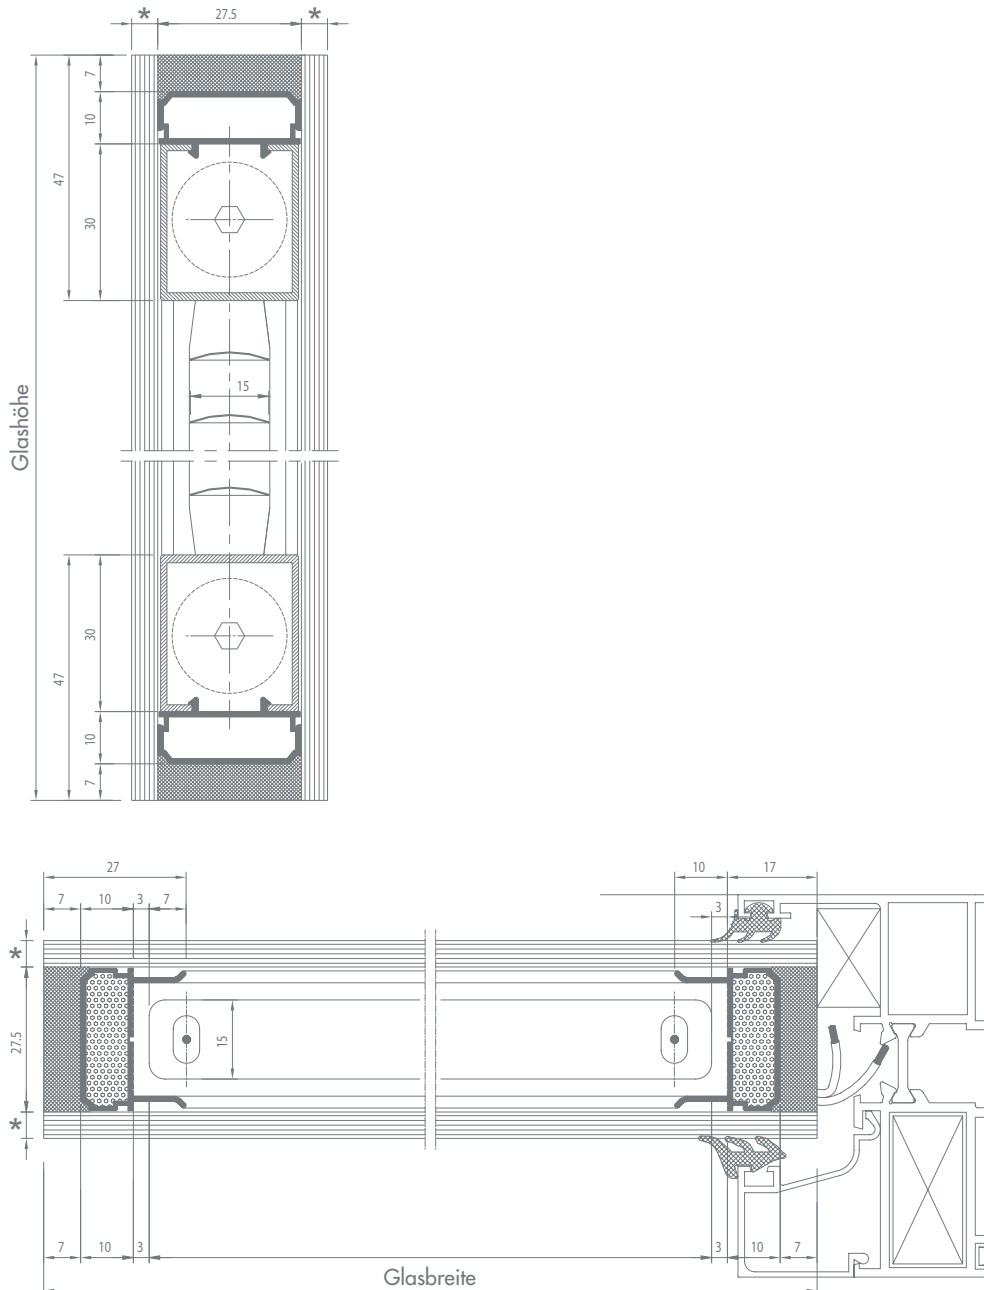

Dimensionen

Minimale	Breite	350 mm
Maximale	Breite	2700 mm
Minimale	Höhe	300 mm
Maximale	Höhe	4000 mm
Maximale	Fläche	8,0 m²

Technische Hinweise:

Es dürfen nur von uns freigegebene Elektrozubehöerteile verwendet werden. Bei Nichtbeachtung entfällt die Garantie auf die komplette ISOscreen-Einheit.

Die Randverbundhöhe (Abstandhalter + Dichtstoff) aller ISOscreen-Systeme beträgt ca. 17 mm. Dieser Bereich sollte durch die Rahmenkonstruktion abgedeckt werden.

Technische Hinweise:

Es dürfen nur von uns freigegebene Elektrozubehöerteile verwendet werden. Bei Nichtbeachtung entfällt die Garantie auf die komplette ISOscreen-Einheit.

Die Randverbundhöhe (Abstandhalter + Dichtstoff) aller ISOscreen-Systeme beträgt ca. 17 mm. Dieser Bereich sollte durch die Rahmenkonstruktion abgedeckt werden.