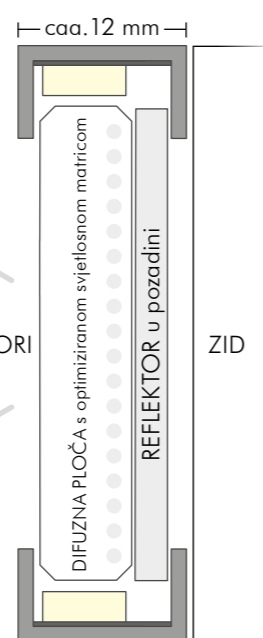

U difuznu ploču mogu se integrirati tekstovi ili logotipovi po izboru

RASVJETA
putem LED-TRAKA
(po izboru izmjenjiva)

STAKLO (alternativno
kao REFLEKTOR)

DIFUZNA PLOČA

STAKLO (alternativno otisnuta
motivima po čitavoj površini ili
prozirna s natpisom od folije)

STAKLENA NADSTREŠNICA

NEKA VAŠE SVJETLO ZASJA POSEBNIM SJAJEM.

Svjetlost i staklo ne mogu se spojiti sjajnije: naše svjetleće izolacijsko staklo zgrade pretvara u urbani arhitektonski vrhunac koji noću postaje pravi spektakl. Izražajno ili suptilno, hladno ili šareno – naš svijet svjetlosti neograničeno je šaren. Posebna prednost: noću u unutrašnjim prostorima uživate u ugodnoj rasvjeti, a gotovo ste potpuno skriveni od pogleda izvana. Dopustite da vas nadahnu blistave mogućnosti dizajna našeg svjetlećeg izolacijskog stakla LEDSCREEN®.

Svjetleće izolacijsko staklo može se jednostavno ugraditi u klasične ili staklene fasade.

FASADNE PLOČE

LJEPOTA U MNOŠTVU BOJA.

Tijekom dana vaša arhitektura nadahnjuje modernim staklenim izgledom, a kada padne mrak, pozornost privlači svojom blistavom igrom boja: naši fasadni paneli LEDSCREEN® zgradama daju prepoznatljiv izgled i pretvaraju ih u šarene zvijezde na arhitektonskom nebu.

2

RASVJETNA IZOLACIJSKA STAKLA

Rasvjetna ploča integrirana
u fasadu ili u prozor

3

DOBRODOŠLICA ISPUNJENA SVJETLOŠĆU.

Elegantno smanjena danju, atraktivno jarka noću. Uz našu staklenu nadstrešnicu, vaša je tvrtka zvijezda vodilja za vaše posjetitelje.

Prošla s vremena u kojima ste ispravni ključ tražili u mraku. Prozirna konstrukcija propušta dnevnu svjetlost i predstavlja stilski dodatak za vašu zgradu. Za vaše individualne zahtjeve za oblikovanjem ne postoje ograničenja.

4