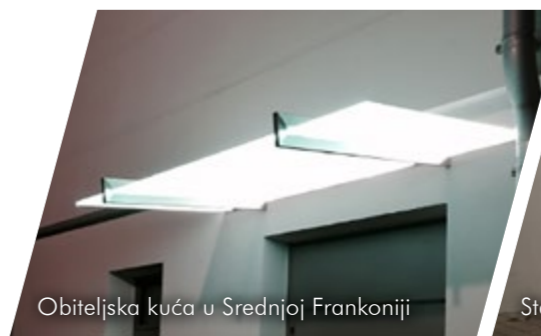

Stambena zgrada u gradu Hanau

Obiteljska kuća u Srednjoj Frankoniji