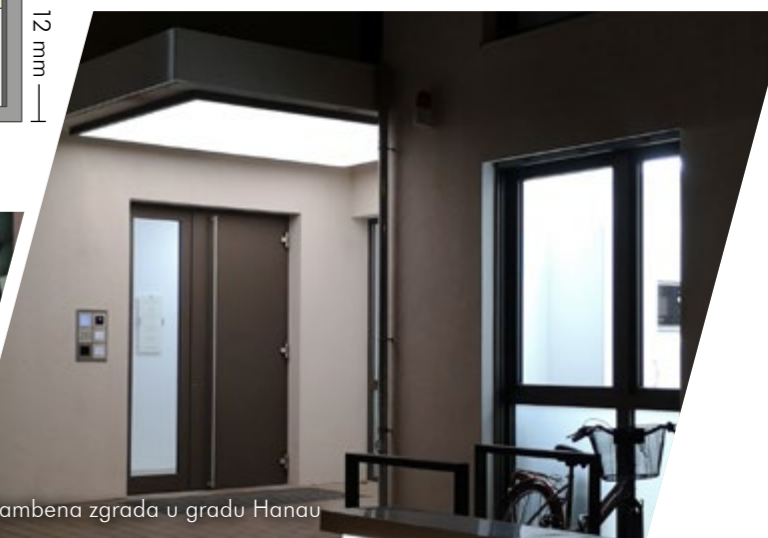

Stambena zgrada u gradu Hanau

4