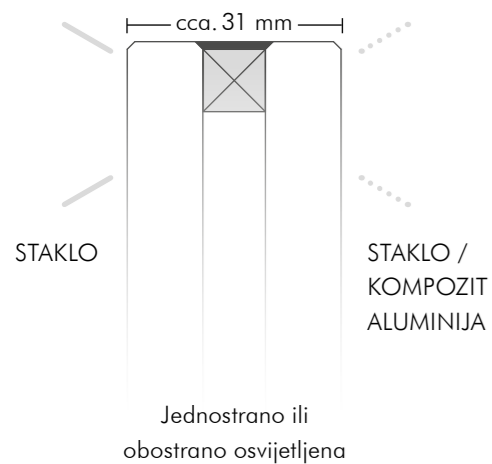

SAMOSTOJEĆE STAKLENE REKLAMNE I NATPISNE PLOČE

IMPRESIVNO POPUT SVJETLOSNOG MAČA.

Naše samostojeće staklene reklamne i natpisne ploče kombiniraju tanki dizajn i impresivnu jakost svjetlosti. Kada se postavje ispred poslovnih zgrada, daju važan signal – posebno kada je pitanje čije svjetlo u vašoj branši najjače svijetli.

Ploče mogu biti osvijetljene s jedne ili obje strane. Njihova debljina je samo 31 mm. Difuzor sa svojom laserskom matricom raspoređuje svjetlost iz LED dioda kako bi se stvorila svjetlina po gotovo čitavoj površini ploče. Po izboru se rasvjetne natpisne ploče mogu isporučiti skupa s konstrukcijom okvira za konačnu montažu na mjestu ugradnje.

S rješenjima LEDSCREEN® naglasak stavljate na rasvjetu.

Odaberite između fiksnog otiska ili zamjenjive folije

LEDSCREEN®
VIŠE OD SVJETLA.

VANJSKE PRIMJENE